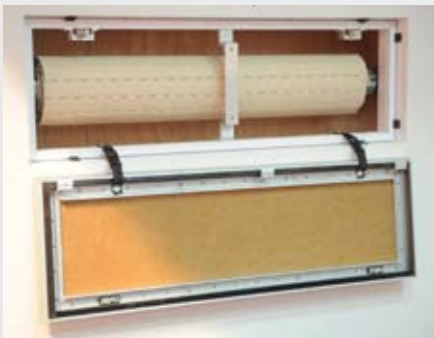

שלב תריס בלעדי לקליל, המאפשר ליהנות מכל העולמות. **יתרונות שלב אור**- מעבר אור ואוויר מרביים **יתרונות שלב מוקצף** | קל משקל, מבודד תרמית וכלכלי | מתאים למפתחים רחבים (עד 3.3 מ) | בידוד אקוסטי המפחית רעשים מן החוץ בידוד תרמי המעניק חסכון באנרגיה לקירור/לחימום