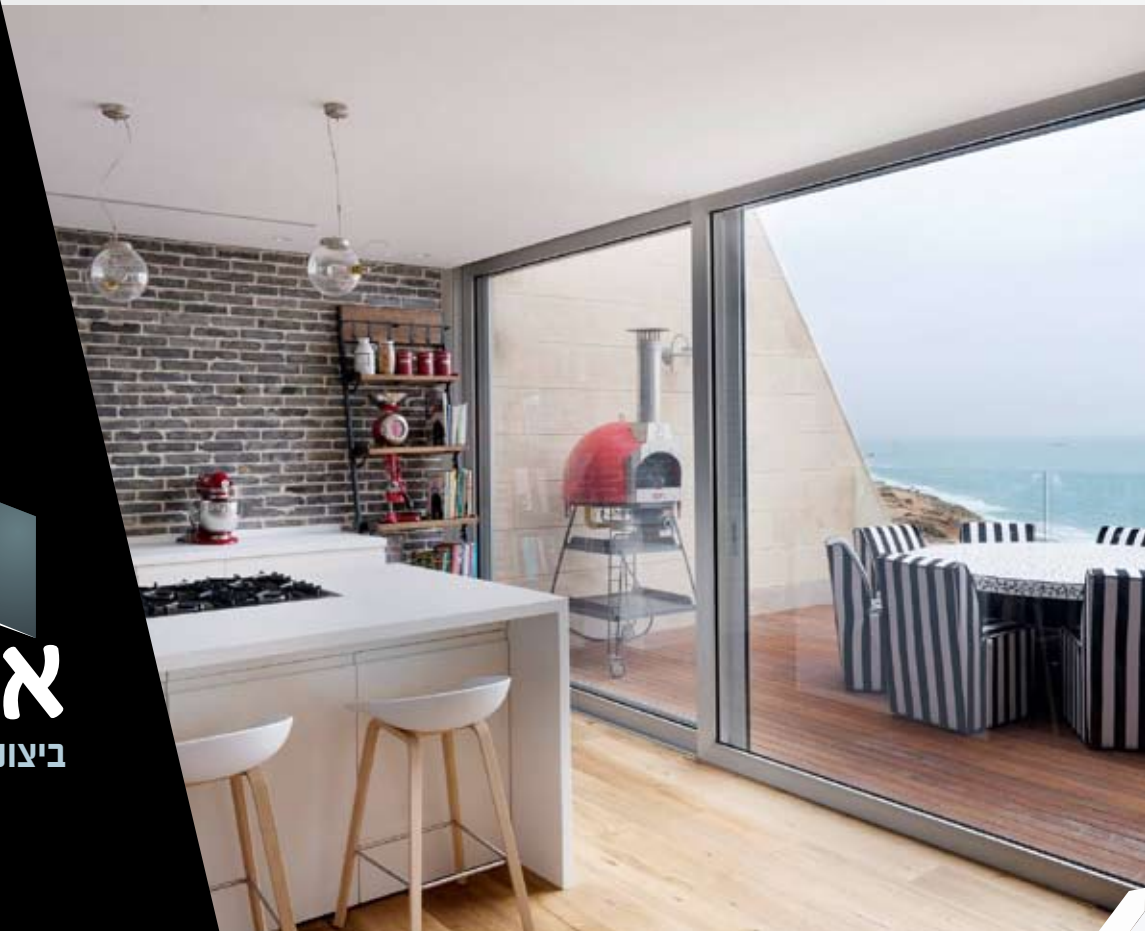

קטלוג 2015/6

המדריך לחלונות מעוצבים

אלום יגל
ביצוע כל עבודות האלומיניום

רח' עליית הנוער 2 תל-אביב-גבעתיים
טל: 050-2335568 משרד: 03-5498602
E.mail: alumyagel@gmail.com